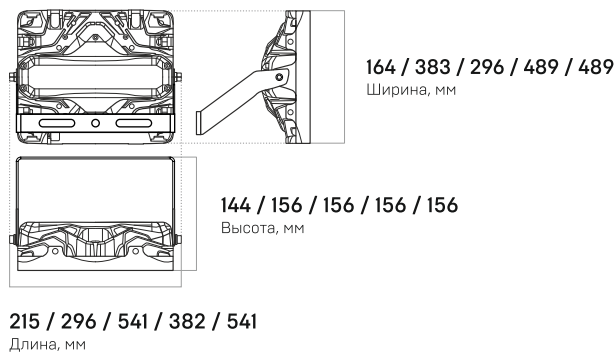

L-pixel banner

Базовая единица света

LEDEL

- Производственные помещения
- Архитектурная подсветка
- Логистические центры
- Спортивные площадки

Основные характеристики

- 50 - 300 Вт**
Мощность
- 4000К, 5000К**
Цветовая температура
- IP66**
Степень защиты
- 7500 - 48000 лм**
Световой поток
- Д, Г30, Г60, К15**
Диаграммы
- 5 лет**
Гарантия

Вес и габариты

Вес, кг: **1,8 / 3,7 / 5,0 / 6,6 / 9,2**

Значения соответствуют L-pixel banner 1 / 2 / 3 / 4 / 6 (для исполнения без защитной решетки)

L-pixel banner – модульный промышленный прожектор

Для модификаций мощностью 50, 100 и 150 Вт доступно исполнение с защитной решеткой для установки в спортзалах